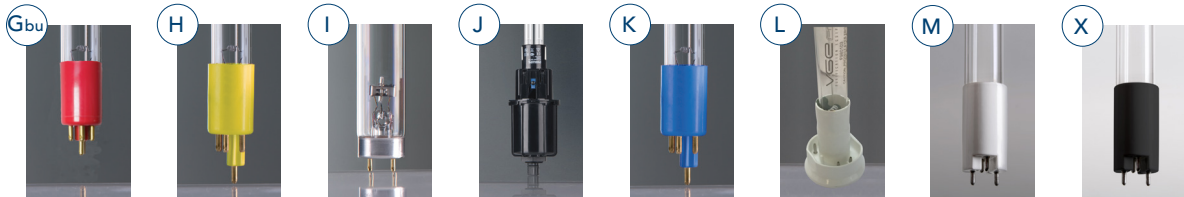

VGE UV-C Lámparas

Bombillas PL

Artículo nº	Marca	Modelo	Caja	Tipo	Base
3903005	Philips	TUV PL-S 5 W /2P	10	PLS-S	A
3903009	Philips	TUV PL-S 7 W /2P	10	PLS-S	A
3903010	Philips	TUV PL-S 9 W /2P	10	PLS-S	A
3903013	Philips	TUV PL-S 9 W /4P	10	PLS-S	-
3903020	Philips	TUV PL-S 11 W /2P	25	PLS-S	A
3903030	Philips	TUV PL-L 18 W /4P	25	PL-L	B
3903033	Philips	TUV PL-L 24 W /4P	25	PL-L	B
3903040	Philips	TUV PL-L 36 W /4P	1	PL-L	B
3903050	Philips	TUV PL-L 55 W /4P	1	PL-L	B
B212012	Philips	Replacement module 12 W 230 V	1	PL-S	J
B212012 USA	Philips	Replacement module 15 W 120 V	1	PL-S	J
4610007	Philips	TUV PL-L 60 W /4P	1	PL-L	B
3903095	Philips	TUV PL-L 95 W /4P	1	PL-L	B

Bombillas TL

Artículo nº	Marca	Modelo	Caja	Tipo	Base
3903557	Philips	TUV TL-MINI 6 W FAM	25	TL	I
3903558	Philips	TUV TL-MINI 8 W FAM	25	TL	I
3903559	Philips	TUV TL 10W 1SL T8	25	TL	I
3903563	Philips	TUV TL-MINI 11 W FAM	25	TL	I
3903560	Philips	TUV TL 15 W 1SL T8	25	TL	I
3903574	Philips	TUV TL-MINI 16W	25	TL	I
3903561	Philips	TUV TL 25 W 1SL T8	25	TL	I
3903564	Philips	TUV TL 30 W 1SL T8	25	TL	I
3903565	Philips	TUV TL 36 W SLV	6	TL	I
3903562	Philips	TUV TL 55 W 1SL HO T8	6	TL	I
3903570	Philips	TUV TL 75 W HO T8	6	TL	I
3903071	VGE	TL 30 W T8	25	TL	I
3903072	VGE	TL 55 W T8	25	TL	I

Lámparas específicas de la unidad

Artículo nº	Marca	Modelo	Caja	Tipo	Base
F980086	VGE	Replacement lamp Delta EA-3H-5 / 35 W	50	T5	C
F980080	VGE	Replacement lamp Delta EA-3/4H-10 / 45 W	50	T5	C
F980082	VGE	Replacement lamp Delta EA-4/4H-20 / 90 W	50	T5	C
F980084	VGE	Replacement lamp Delta EA-4H-40 / 110 W	60	T5	C
F980088	VGE	Replacement lamp BIO-UV 10 / 38W	50	T5	C
F980090	VGE	Replacement lamp BIO-UV 20 / 59W	50	T5	C
F980092	VGE	Replacement lamp BIO-UV 30 / 87W	50	T5	C
F980094	VGE	Replacement lamp BIO-UV 40 / 102W	60	T5	C
F980102	VGE Pro - LightTech	SPT 140W 867mm	1	T6	L
F980103	VGE Pro - LightTech	SPT 200W 1115mm	1	T6	L
F980107	VGE Pro - LightTech	SPT 40W 389mm	1	T5	L
F980108	VGE Pro - LightTech	SPT 75W 867mm	1	T5	L
F980104	VGE Pro - LightTech	SPT 325W 1588mm	1	T6	L
F980112	VGE Pro - LightTech	SPT 400W 2000mm	1	T6	L