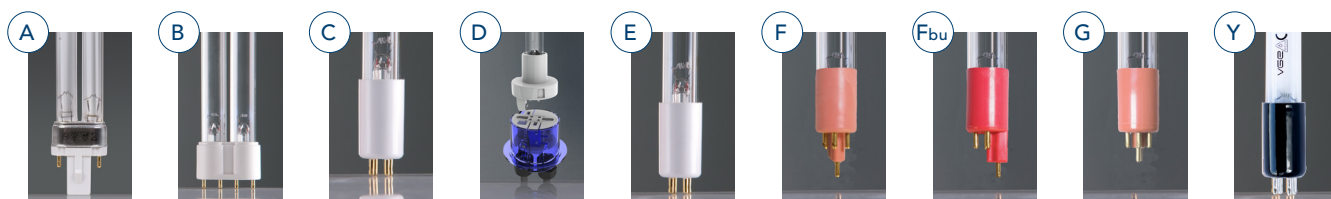

## Lámparas UV Blue Lagoon

Cada unidad Blue Lagoon está equipada con una lámpara UV. Dependiendo del sistema, se ha realizado la elección de la lámpara. Para asegurarse de que un sistema de desinfección UV-C siga protegiendo a los bañistas contra patógenos como mohos, virus y bacterias, es importante reemplazar una lámpara UV-C a tiempo. La vida útil efectiva