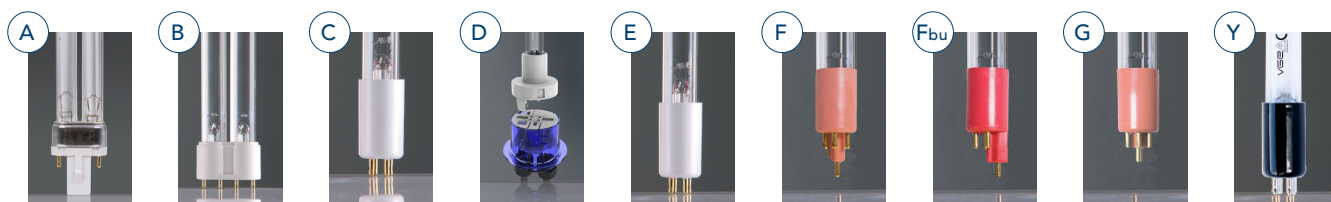

Lampes UV-C VGE

Lampes UV Blue Lagoon

Chaque unité Blue Lagoon est équipée d'une lampe UV. Selon le système, le choix de la lampe a été fait.

Afin de garantir qu'un système de désinfection UV-C continue de protéger les baigneurs contre les agents pathogènes tels que les moisissures, les virus et les bactéries, il est important de remplacer une lampe UV-C à temps.

La durée de vie effective moyenne d'une lampe UV-C est de 9 000 heures. Une lampe à amalgames a une durée de vie plus longue d'environ 16 000 heures. Bien que la lampe continuera à fonctionner après cette période, sa valeur désinfectante diminuera rapidement à partir de ce moment. Pour garantir encore la santé des baigneurs, il est important de remplacer la lampe UV-C à temps.

Ampoules de remplacement spécifiques à l'unité

Lampes	Marque	Type	Emb	Type	Modèle
F980065	VGE - LightTech	T5 16 W 4P-SE	1	T5	G
F980068	VGE - LightTech	T5 40 W 4P-SE, longueur 365mm (short)	1	T5	F
F980002	VGE - LightTech	T5 40 W 4P-SE	1	T5	F
F980004	VGE - LightTech	T5 75 W 4P-SE	1	T5	F
F980078BU	VGE - LightTech	T5 40 W 4P-SE	1	T5	F(bu)
F980079BU	VGE - LightTech	T5 75 W 4P-SE	1	T5	G(bu)
4800033	VGE - LightTech	T5 75 W 4P-SE Ozone	1	T5	H
F980008	VGE - LightTech	T6 130 W Amalgame 4P	1	T6	M
F980010	VGE - LightTech	T5 80 W 4P	1	T5	X
F980020	VGE - LightTech	T6 140 W Amalgame 4P	1	T6	X
F980120	VGE - LightTech	T5 21 W 4P	1	T5	G
F980122	VGE - LightTech	T5 20 W 4P HO	1	T5	X
F980124	VGE - LightTech	T5 40 W 4P HO	1	T5	X
B280002	VGE - LightTech	T5 40 W Ionizer, longueur 635mm (short)	1	T5	K
B280001	VGE - LightTech	T5 75W Ionizer, longueur 645mm (short)	1	T5	K
3903114AM	VGE	T5 42W	1	T5	Y