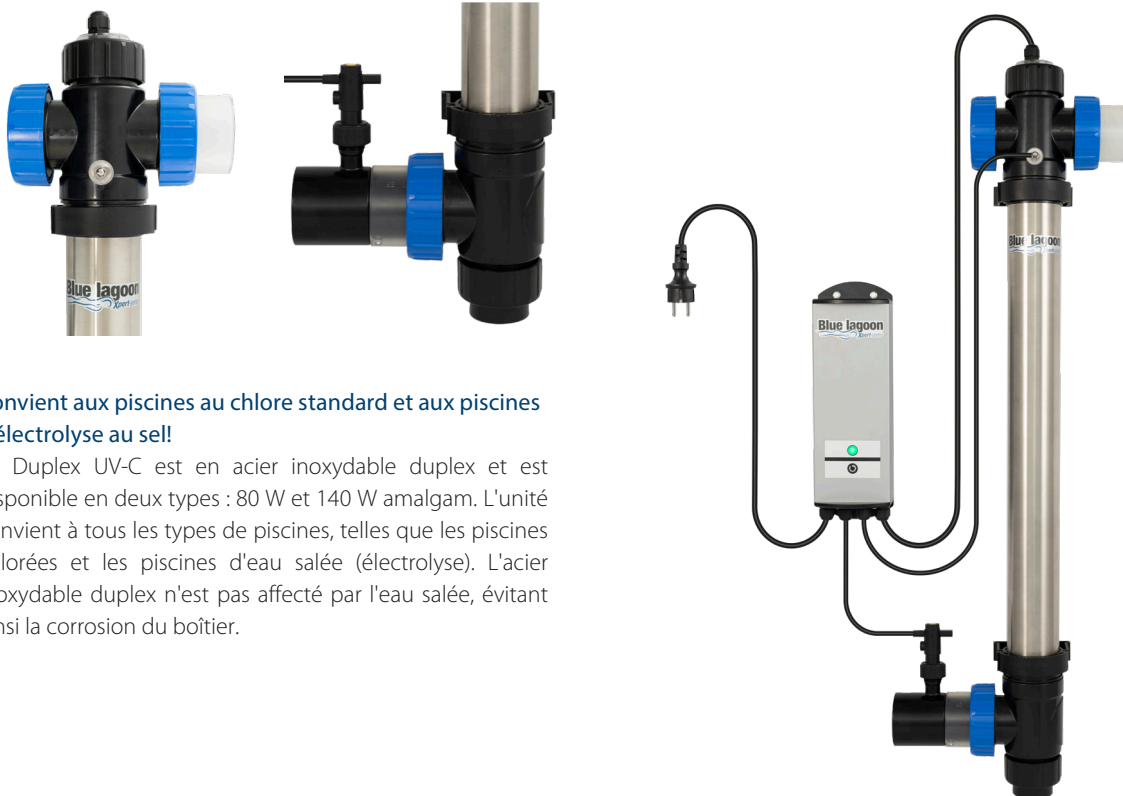

DUPLEX

Blue Lagoon Xpert Duplex UV-C

Convient aux piscines au chlore standard et aux piscines à électrolyse au sel!

Le Duplex UV-C est en acier inoxydable duplex et est disponible en deux types : 80 W et 140 W amalgam. L'unité convient à tous les types de piscines, telles que les piscines chlorées et les piscines d'eau salée (électrolyse). L'acier inoxydable duplex n'est pas affecté par l'eau salée, évitant ainsi la corrosion du boîtier.

Avantages du Blue Lagoon Xpert Duplex UV-C

- Convient à l'eau salée
- Multiples options d'installation pour une installation facile
- Équipé d'un interrupteur de débit pour éteindre la lampe en cas de débit d'eau insuffisant (non inclus avec 80 W)
- Indicateur visuel de lampe en haut de l'unité
- Fabriqué aux Pays-Bas

Blue Lagoon Xpert Duplex UV-C Technique

	80 W	140 W
Modèle	BP08752	BP08132
Type	80 W	140 W
EAN	8714404046329	8714404980920
Pression maximale	2,5 bar	2,5 bar
Débit maximum	23 m ³ /h	23 m ³ /h
Diamètre unité Ø	70 mm	70 mm
Longueur de l'appareil	100 cm	100 cm
Diamètre entrée/sortie Ø	63 mm / 50 mm / 1½"	63 mm / 50 mm / 1½"
Matériau du boîtier	DUPLEX	DUPLEX
Ballast électronique	230 V AC 50 Hz	230 V AC 50 Hz
Puissance de la lampe	80 W	140 W
Lampe	VGE LightTech T6 80 W	VGE LightTech T6 140 W Amalgam
Durée de vie de la lampe	9.000 Heure	16.000 Heure
Indicateur	✓	✓
Indicateur de changement de lampe	✓	✓
Contacteur de flux	-	✓
Quantité gamme complète	24	24