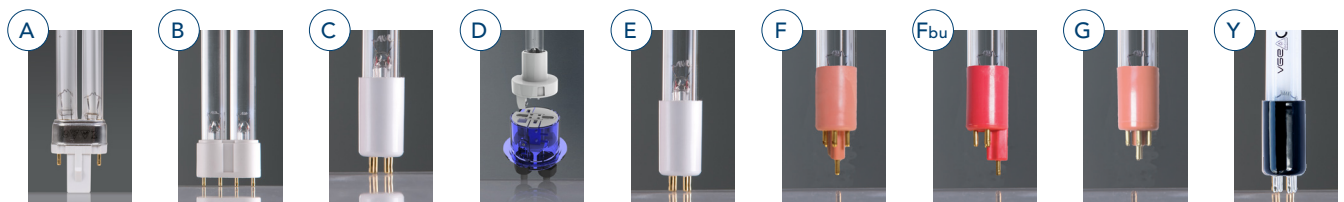

VGE UV-C Lamps

Blue Lagoon UV lampen

Jede Blue Lagoon-Einheit ist mit einer UV-Lampe ausgestattet. Je nach System wurde die Wahl der Lampe getroffen. Um sicherzustellen, dass ein UV-C-Desinfektionssystem die Badegäste weiterhin vor Krankheitserregern wie Schimmelpilzen, Viren und Bakterien schützt, ist es wichtig, eine UV-C-Lampe rechtzeitig auszutauschen. Die durchschnittliche effektive Lebensdauer

Einheit spezifische Ersatzlampen

Lampen	Marke	Typ	Vpe	Typ	Modell
F980065	VGE - LightTech	T5 16 W 4P-SE	1	T5	G
F980068	VGE - LightTech	T5 40 W 4P-SE, length 365mm (short)	1	T5	F
F980002	VGE - LightTech	T5 40 W 4P-SE	1	T5	F
F980004	VGE - LightTech	T5 75 W 4P-SE	1	T5	F
F980078BU	VGE - LightTech	T5 40 W 4P-SE	1	T5	F(bu)
F980079BU	VGE - LightTech	T5 75 W 4P-SE	1	T5	G(bu)
4800033	VGE - LightTech	T5 75 W 4P-SE Ozone	1	T5	H
F980008	VGE - LightTech	T6 130 W Amalgam 4P	1	T6	M
F980010	VGE - LightTech	T5 80 W 4P	1	T5	X
F980020	VGE - LightTech	T6 140 W Amalgam 4P	1	T6	X
F980120	VGE - LightTech	T5 21 W 4P	1	T5	G
F980122	VGE - LightTech	T5 20 W 4P HO	1	T5	X
F980124	VGE - LightTech	T5 40 W 4P HO	1	T5	X
B280002	VGE - LightTech	T5 40 W Ionizer, length 635mm (short)	1	T5	K
B280001	VGE - LightTech	T5 75W Ionizer, length 645mm (short)	1	T5	K
3903114AM	VGE	T5 42W	1	T5	Y