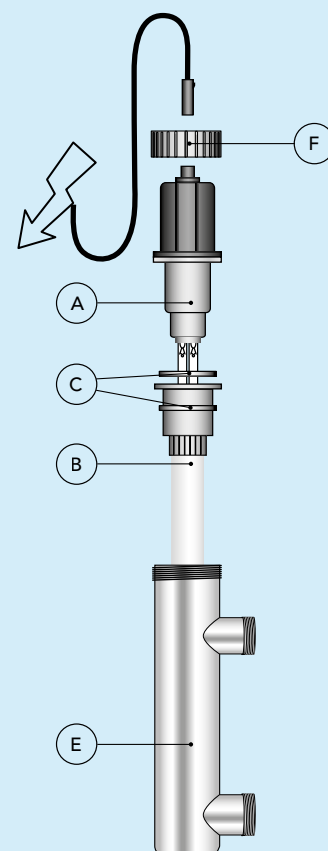

Spare parts

ART. NUMBER	DESCRIPTION
BH07122	Blue Lagoon Spa UV-C Inox 12 W 230 V
BH07151	Blue Lagoon Spa UV-C Inox 15 W 120 V
B212012	A Lamp Philips Replacement module 12 W 230 V Base J
B212012 USA	A Lamp Philips Replacement module 15 W 120 V Base J
QG026	B Quartz Glass VSC 277 x 40 mm 11/12/15 W AM
3902109	C O-ring NBR 20 x 3
B212041	E Housing Blue lagoon Spa Inox UV-C
3901045	F Nut 70 mm x 33.5 mm ABS black

Technical specifications

	SPA UV-C INOX 12W 230 V	SPA UV-C INOX 15W 120 V
Item code	BH07122	BH07151
Type	10.000 / 12 W	10.000 / 15 W
EAN	8714404044240	8714404044479
Rec. flow for 30 mJ/cm ²	3 m ³ /h	3 m ³ /h
Max. pressure	2 bar	2 bar
Max. flow	13 m ³ /h	13 m ³ /h
Diameter unit Ø	60,3 mm	60,3 mm
Length unit	40,5 cm	40,5 cm
Diameter in-outlet Ø	3/4" Male thr.	3/4" Male thr.
Housing material	316L	316L
Electronic ballast	230 V AC 50 Hz	120 V AC 60 Hz
Lamp power	12 W	15 W
Lamp type	Philips PLS module 12 W 230 V	Philips PLS module 15 W 120 V
Lifespan lamp	9.000 h	9.000 h
Weight	2,6 Kg	2,6 Kg
Quantity full pallet	60 pcs	60 pcs